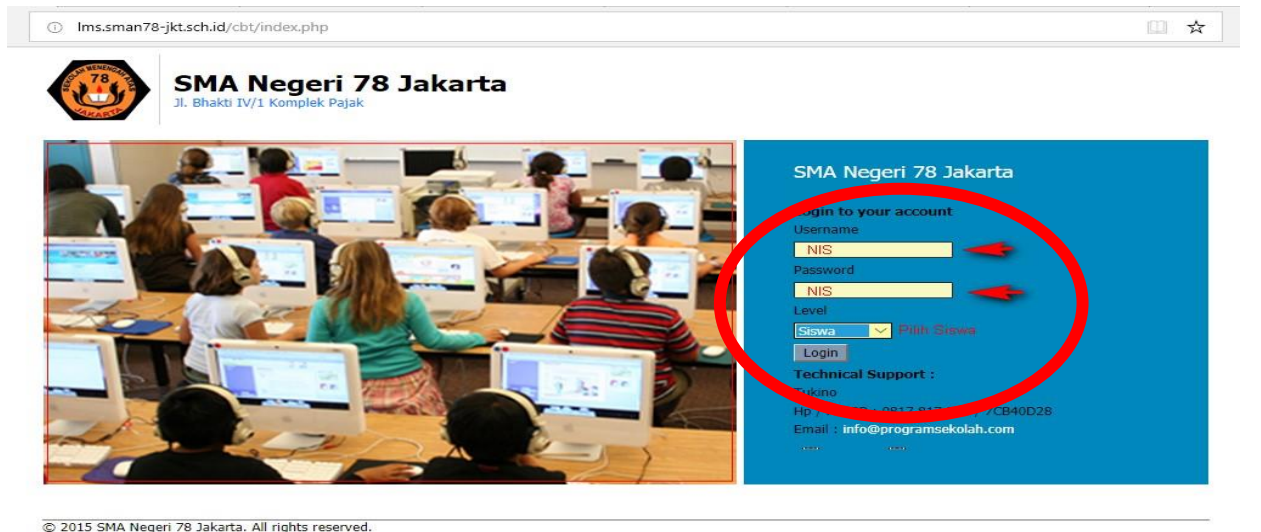

LANGKAH-LANGKAH MEMILIH MATA PELAJARAN

1. **Buka browser (chrome, internet explorer, Ms Edge, dll) Buka url : www.sman78-jkt.sch.id**

2. **Pilih Menu Login Siswa**

Masukan Username dengan NIS, Password NIS dan Level Siswa :
LIHAT DI DAFTAR NAMA KELAS X